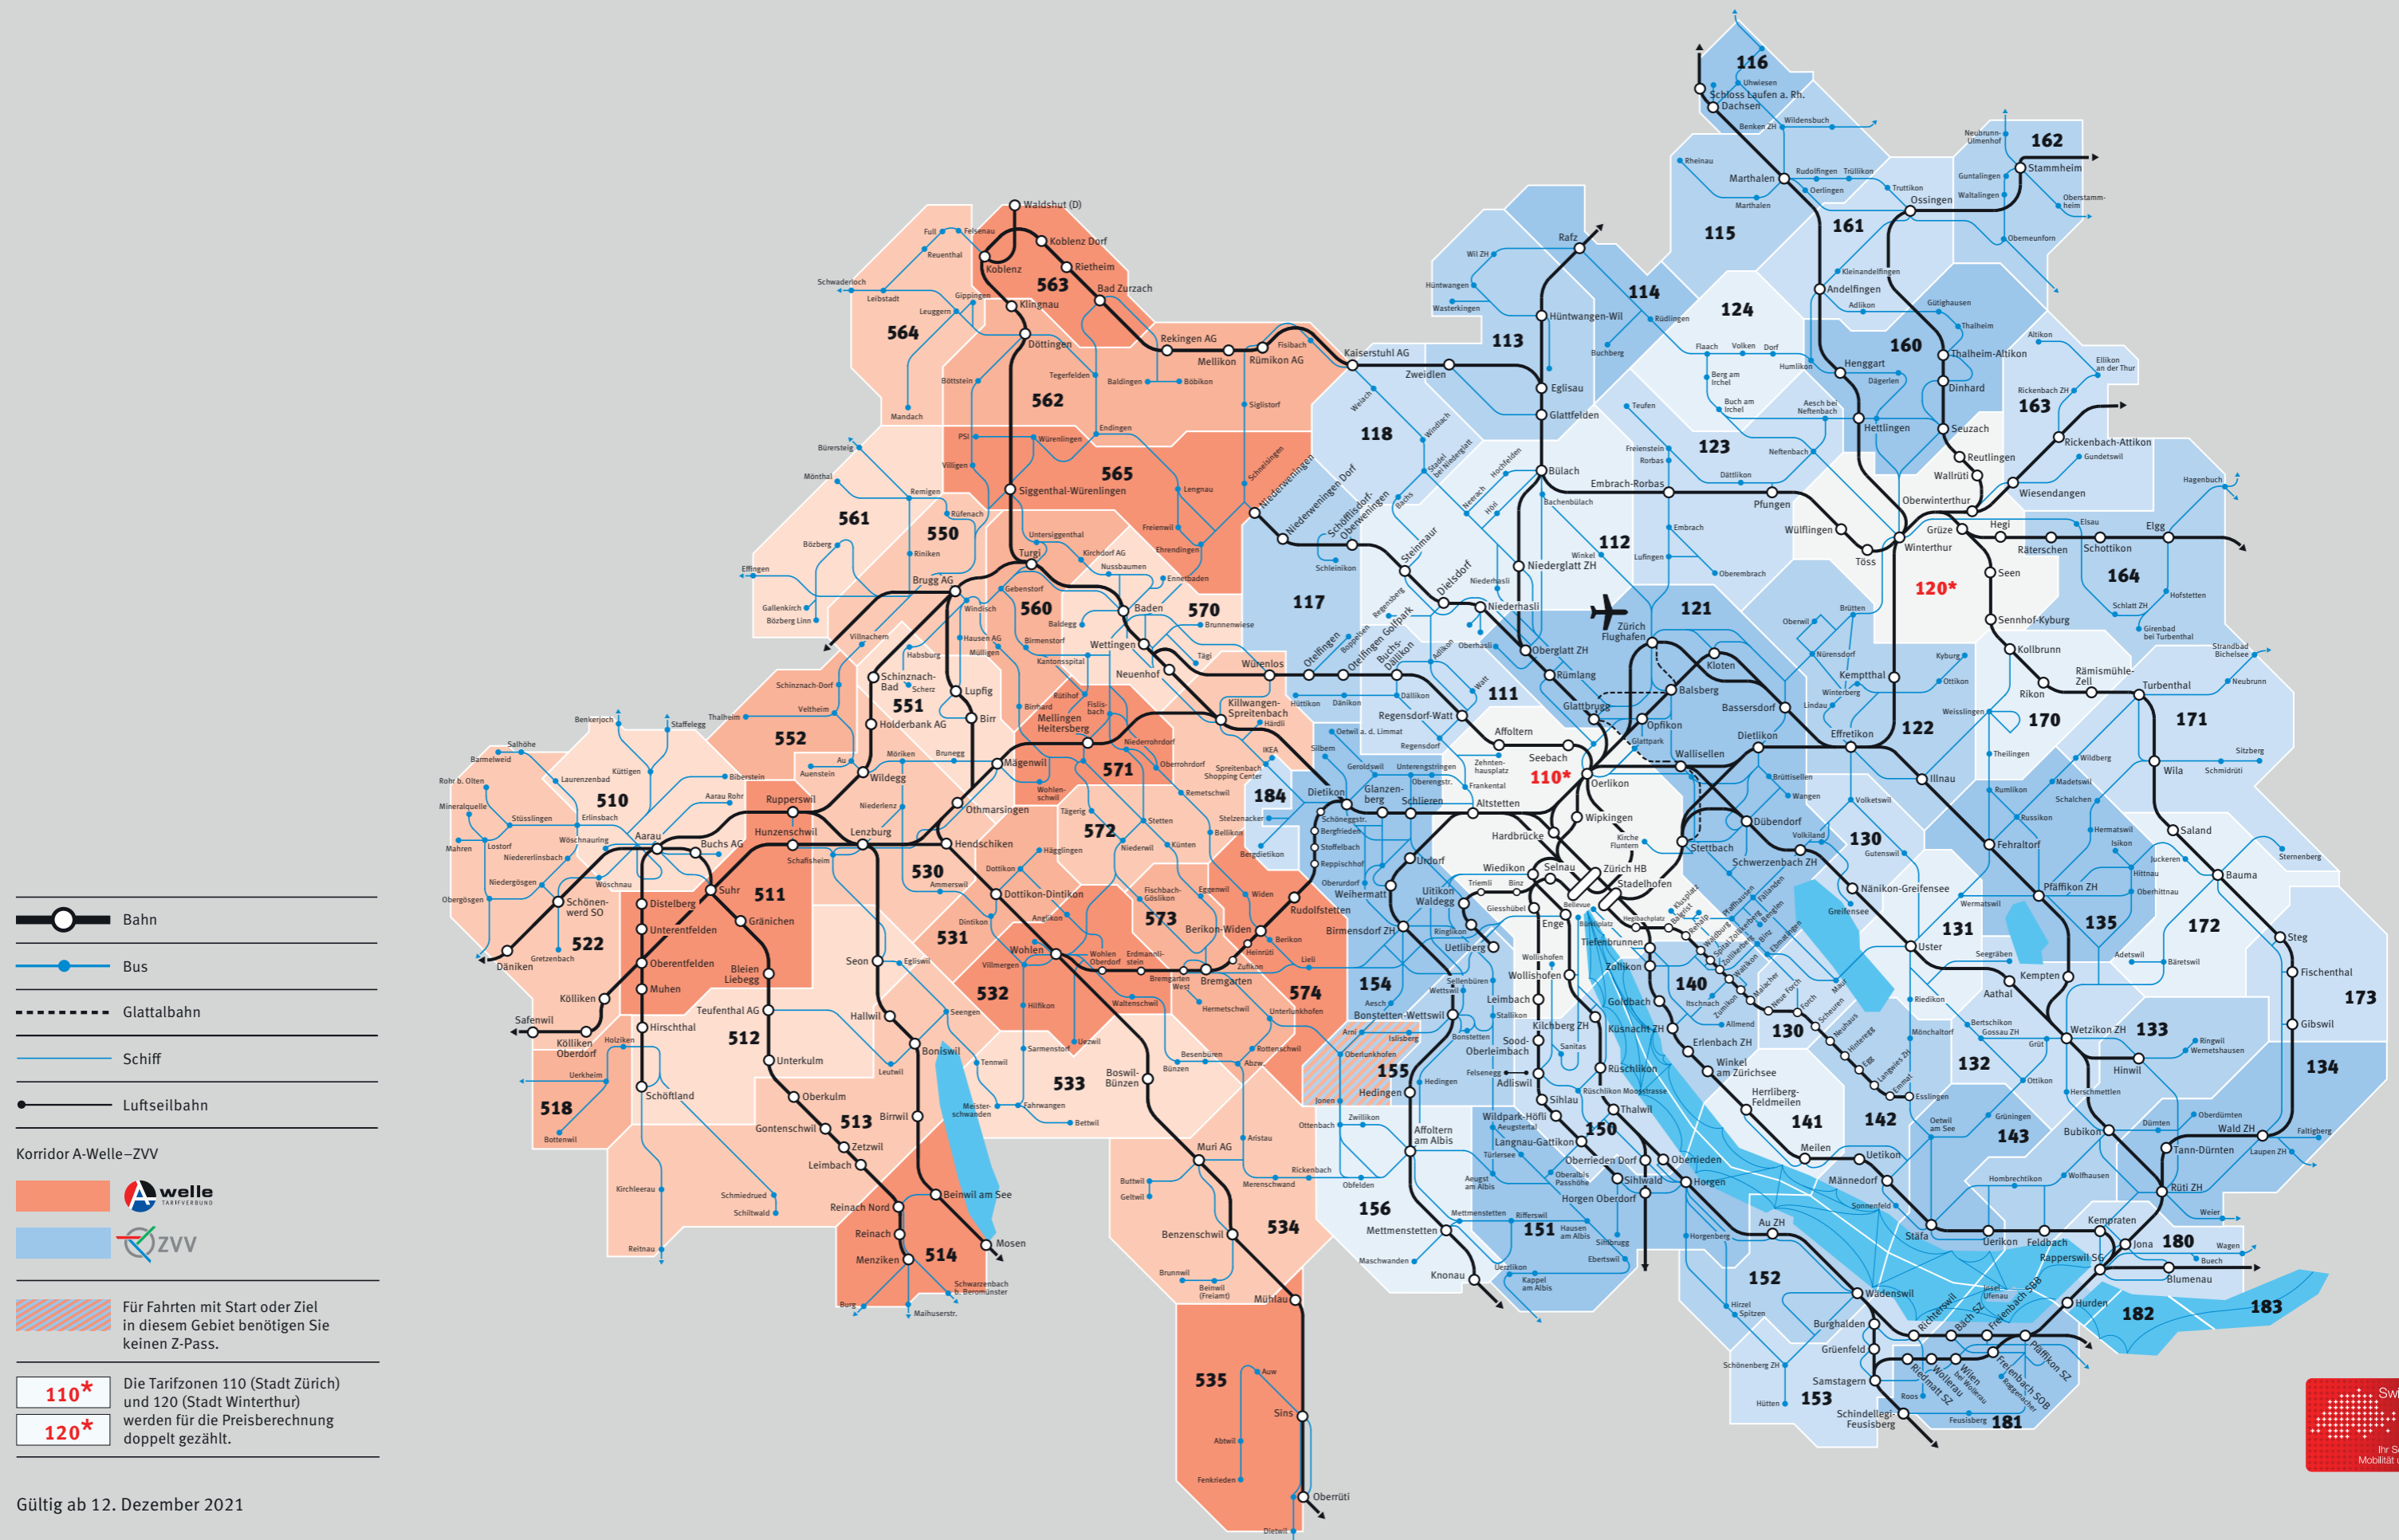

Z-Pass A-Welle – Zürcher Verkehrsverbund

-  Bahn
-  Bus
-  Glattalbahn
-  Schiff
-  Luftseilbahn

Korridor A-Welle – ZVV

 Für Fahrten mit Start oder Ziel in diesem Gebiet benötigen Sie keinen Z-Pass.

110* Die Tarifzonen 110 (Stadt Zürich) und 120 (Stadt Winterthur) werden für die Preisberechnung doppelt gezählt.

120*