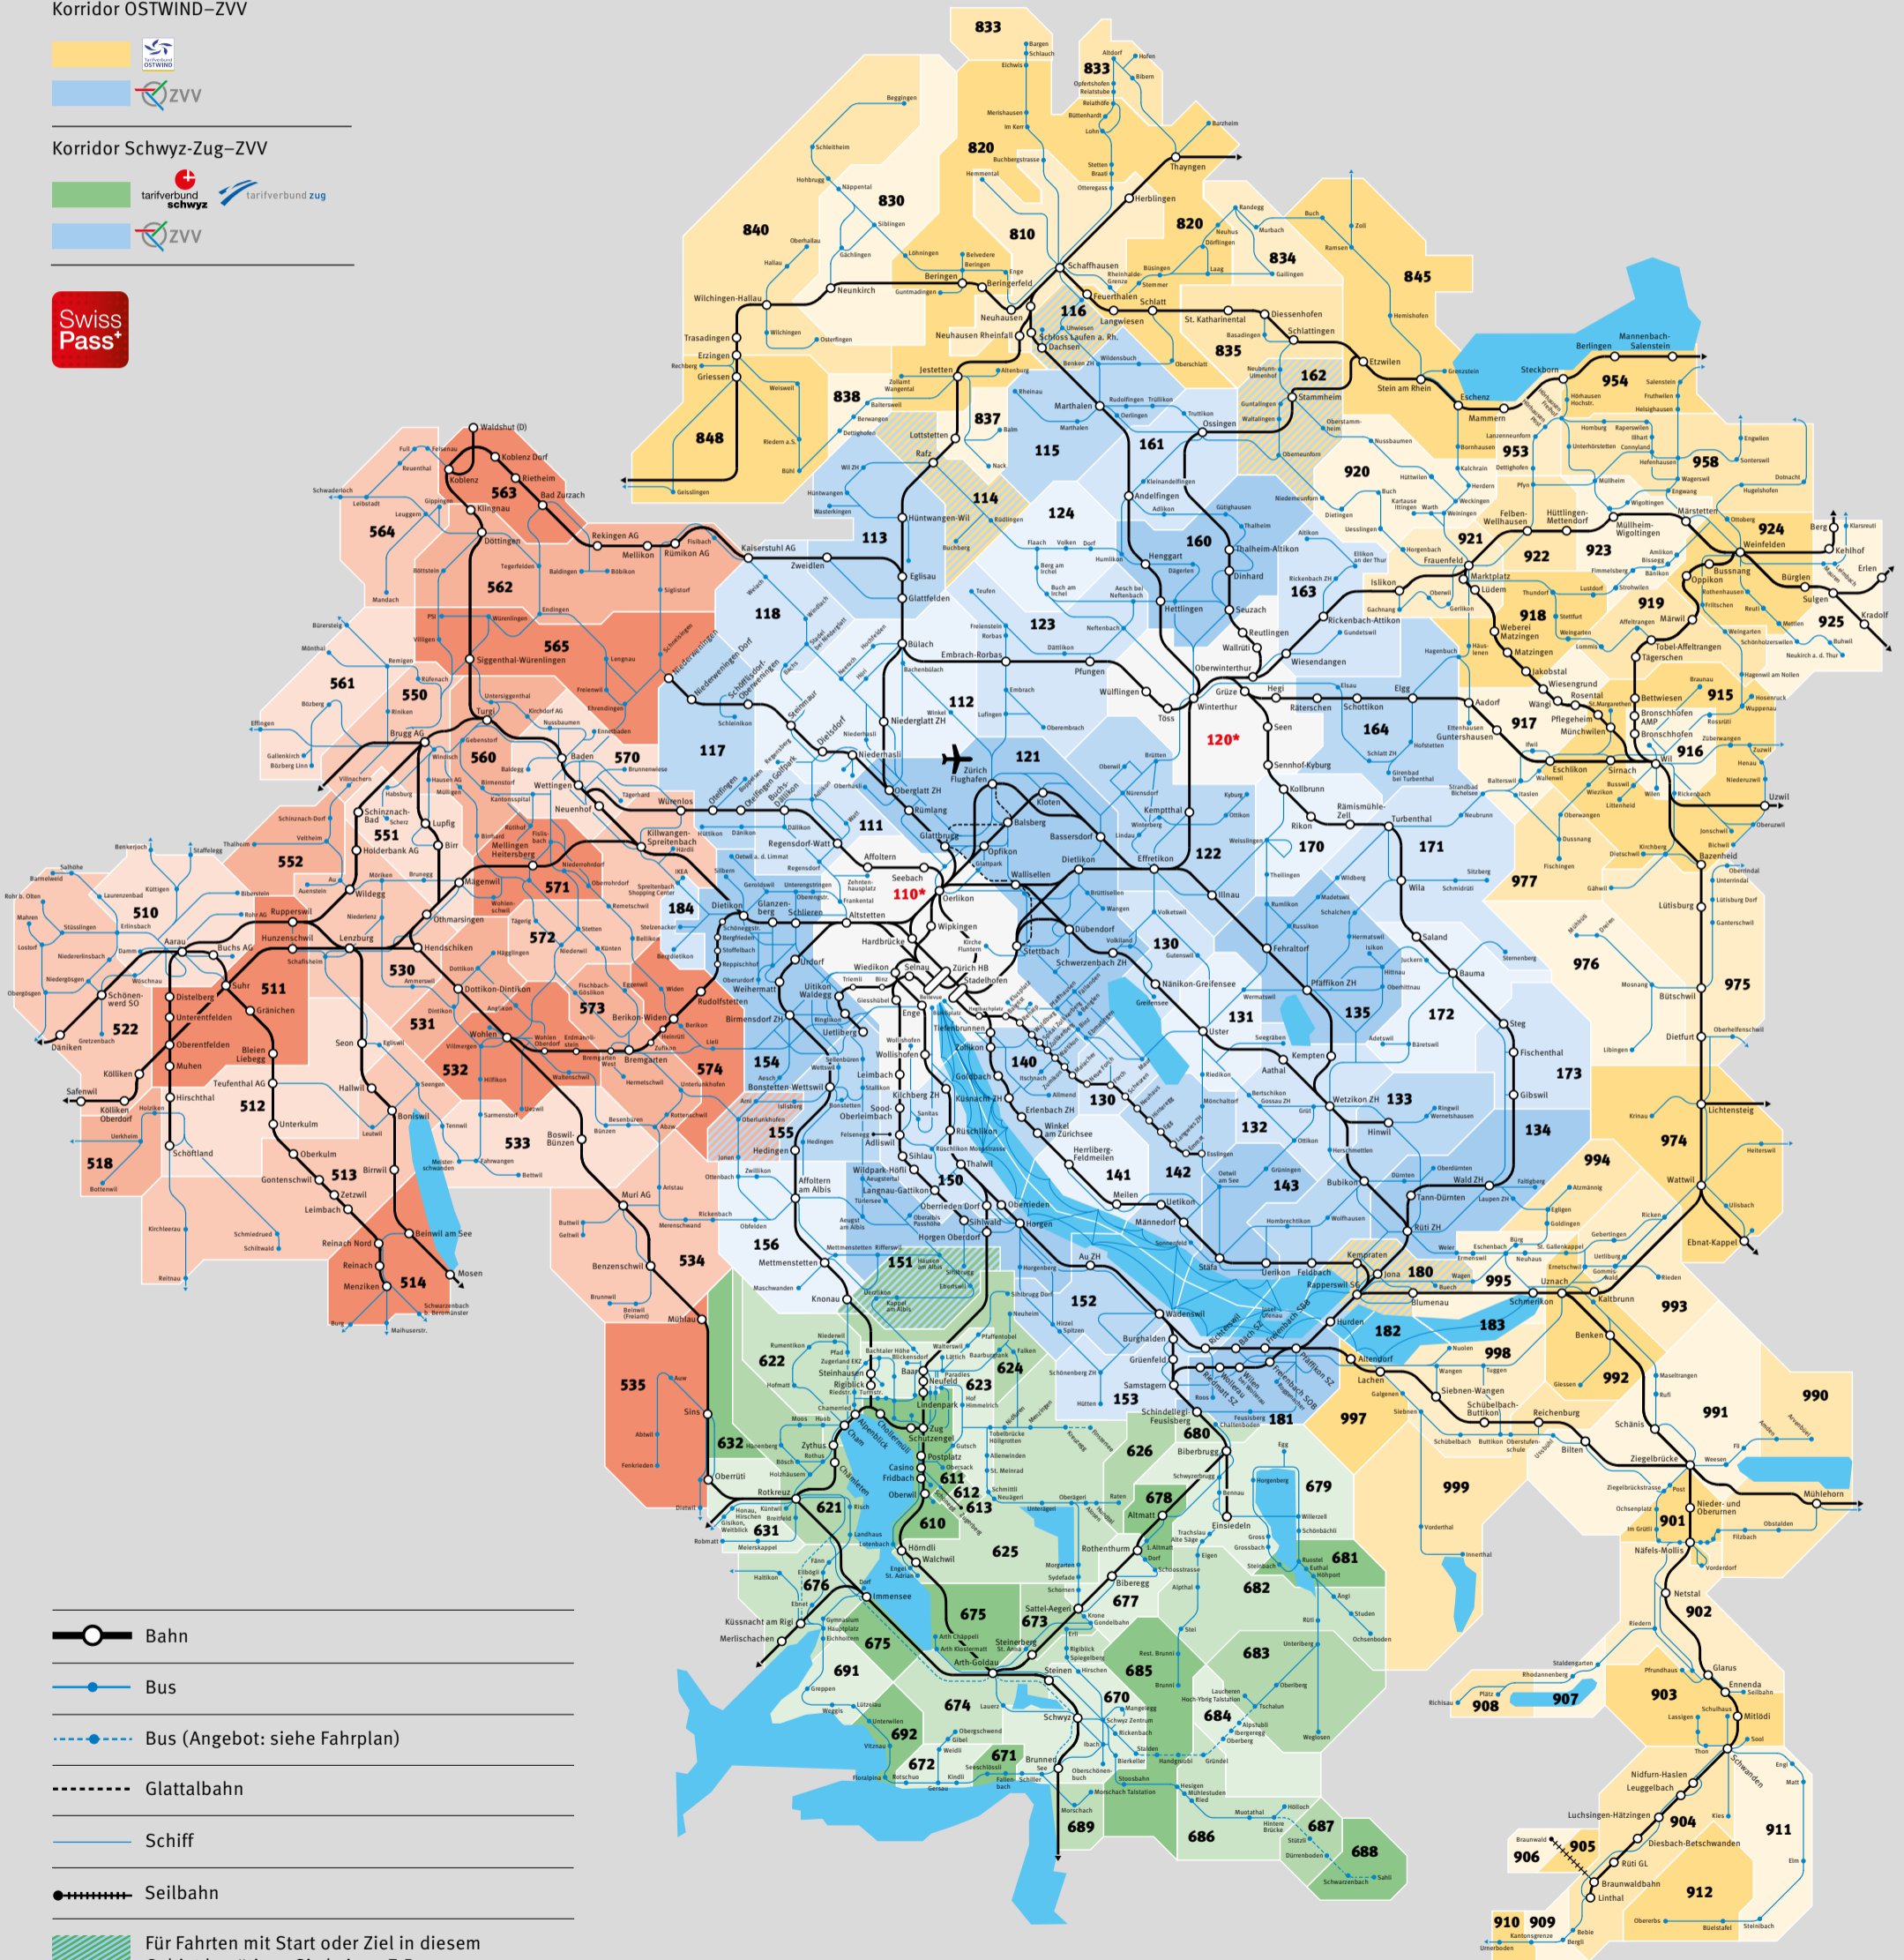

Z-Pass Zonenplan

Korridor A-Welle-ZVV

Korridor OSTWIND-ZVV

Korridor Schwyz-Zug-ZVV

- Bahn
- Bus
- Bus (Angebot: siehe Fahrplan)
- Glattbahn
- Schiff
- Seilbahn

Für Fahrten mit Start oder Ziel in diesem Gebiet benötigen Sie keinen Z-Pass.

110* Die Tarifzonen 110 (Stadt Zürich) und 120 (Stadt Winterthur) werden für die Preisberechnung doppelt gezählt.