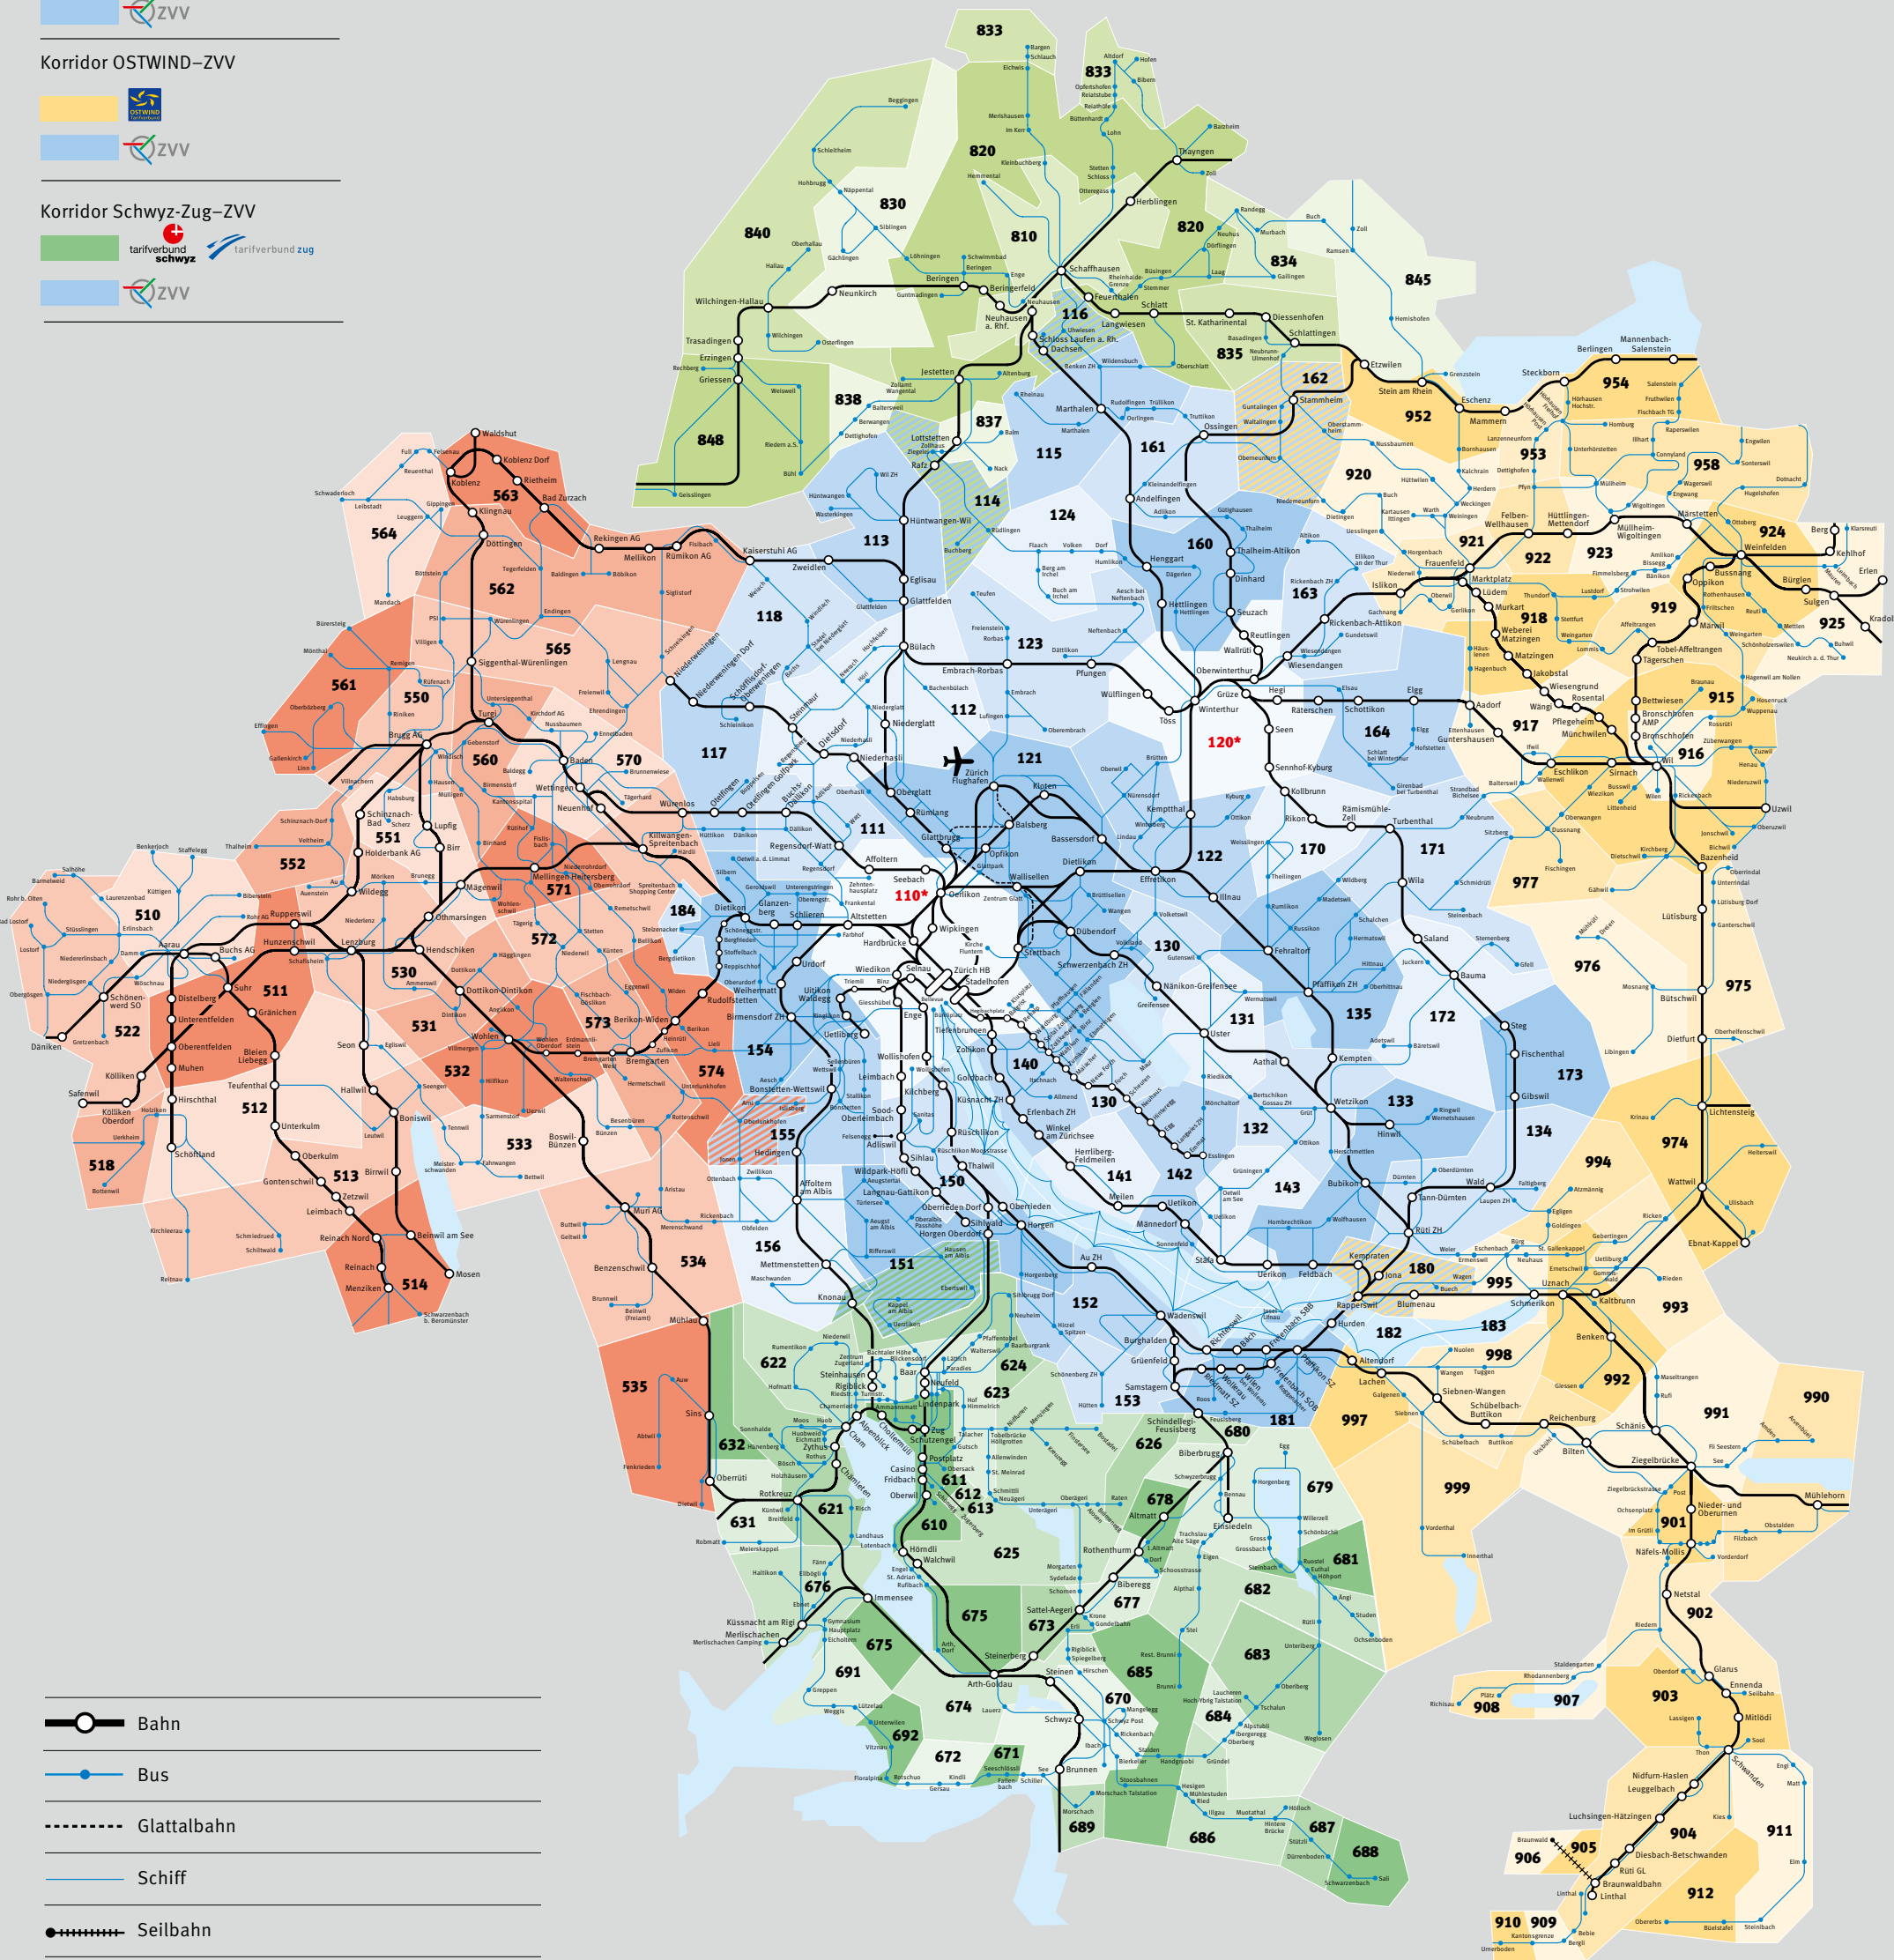

Z-Pass Zonenplan

Korridor A-Welle-ZVV

Korridor Flextax-ZVV

Korridor OSTWIND-ZVV

Korridor Schwyz-Zug-ZVV

- Bahn
- Bus
- Glattalbahn
- Schiff
- Seilbahn

Für Fahrten mit Start oder Ziel in diesem Gebiet benötigen Sie keinen Z-Pass.

110* Die Tarifzonen 110 (Stadt Zürich) und 120 (Stadt Winterthur) werden für die Preisberechnung doppelt gezählt.